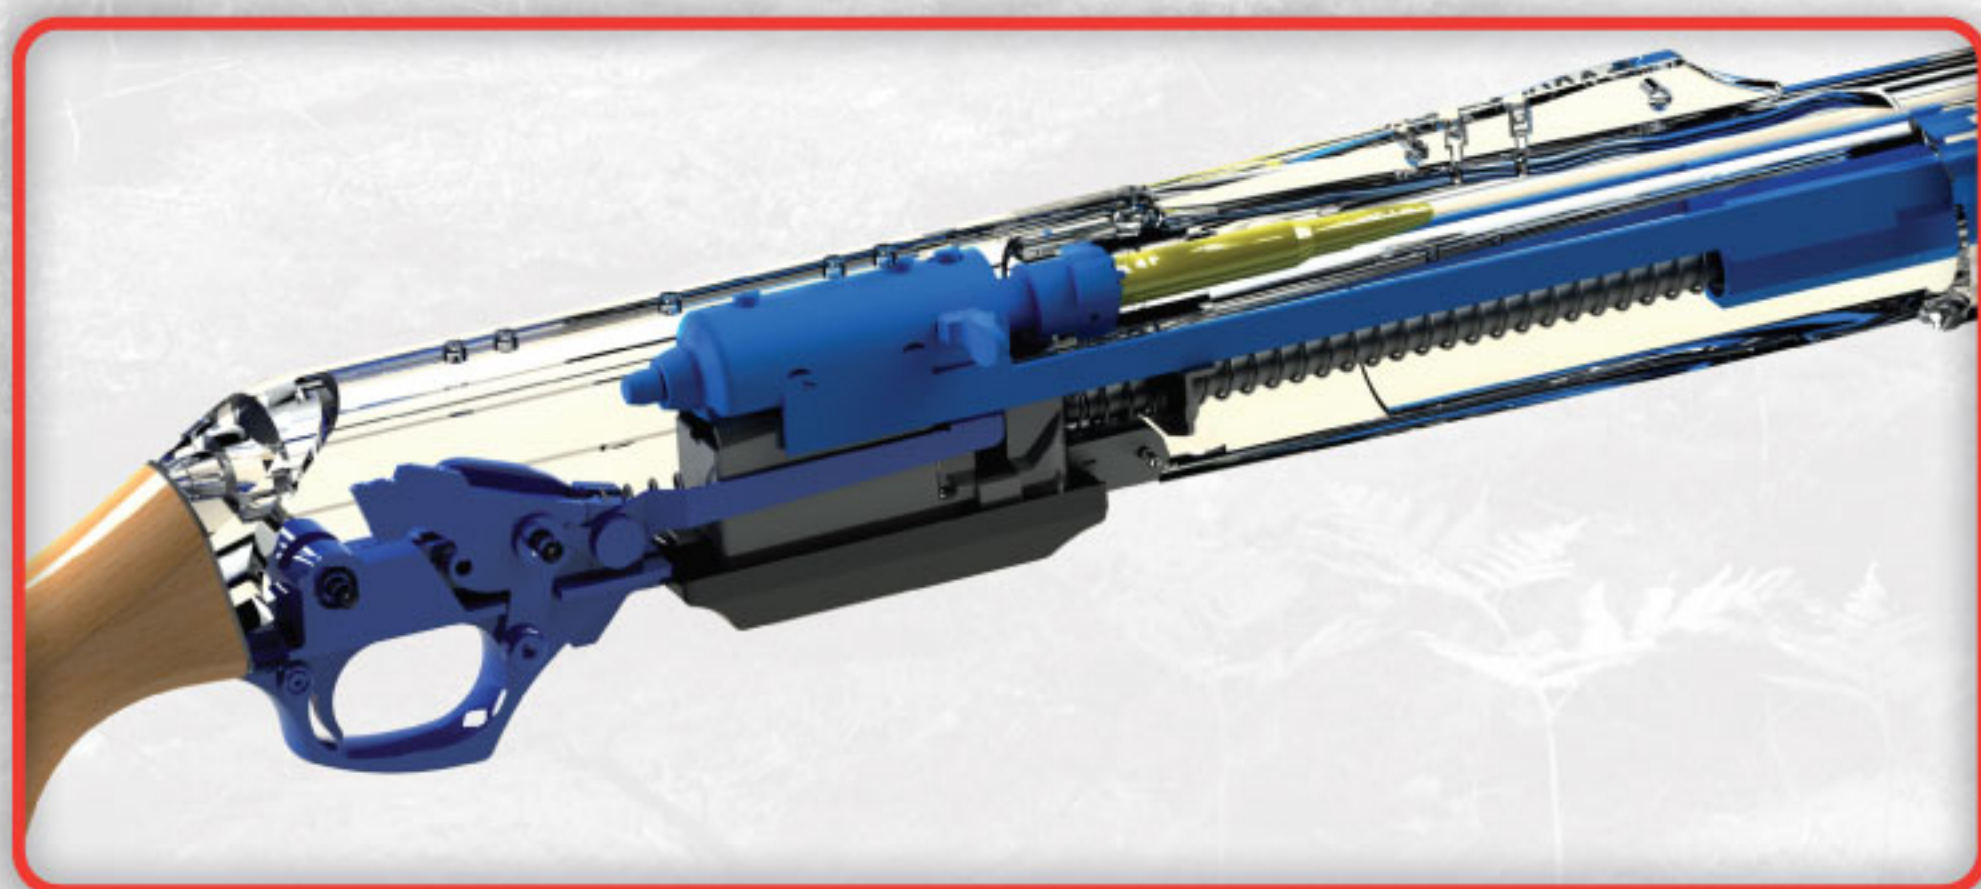

1. MATTE BLACK FINISH

2. NICKEL PLATED

3. CAMOFOREST VERSION

# SEMIAUTOMATIC RIFLE - CHRONOS

### CARABINA SEMI-AUTOMATICA CAL. 30-06 SPRINGFIELD/308WIN

<b>Carcassa</b>	In lega leggera di alluminio (ERGAL) Lavorazione dal pieno Protezione: ossidazione anodica nera opaca
<b>Canna</b>	Costruita in acciaio SAE4140, martellata Culatta riportata, trattata termicamente Rigatura secondo norme CIP Lunghezza 20" (510 mm) Mezza bindella da battuta, con tacca di mira incorporata Mirino registrabile in laterale e altezza Brunita esternamente opaca
<b>Otturatore</b>	A chiusura geometrica rotante
<b>Calcio</b>	Calcio a pistola verniciato Piega variabile grazie a piastrelle in dotazione, 50-55-62 Calcio in microgel extra soft Maglietta porta cinghia a sgancio rapido Lunghezza variabile in base al calciolo montato 12,50 mm - 19,50 mm - 26,50 mm Lunghezza intermedia 367 mm
<b>Astina</b>	In noce standard verniciata
<b>Caricatore</b>	Capacità da 3 a 10 colpi / amovibile o inamovibile a secondo della legislatura del paese
<b>Sottoguardia</b>	In tecnopolimero rinforzato fiberglass Con sicura manuale destra o sinistra sul grilletto Con sicura automatica sulla chiusura dell'otturatore Scatto a due posizioni
<b>Funzionamento</b>	SISTEMA A RECUPERO DI GAS con corsa corta
<b>Lunghezza Totale</b>	42" - 1070 mm
<b>Peso</b>	Kg 3,350 - 3,60